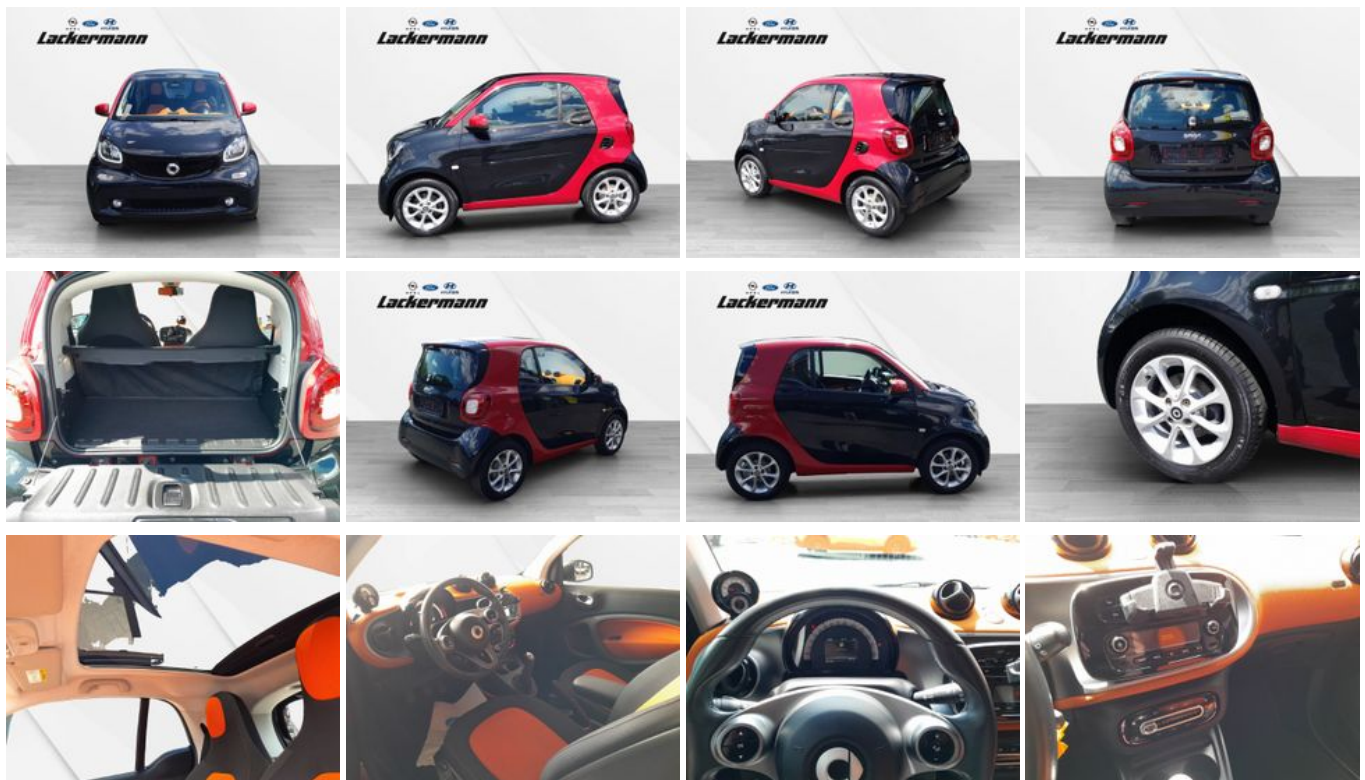

Fahrzeugausstattung

ABS	Ambiente-Beleuchtung
Armlehne	Berganfahrassistent
Bluetooth	Bordcomputer
ESP	Elektr. Fensterheber
Elektr. Seitenspiegel	Elektr. Wegfahrsperr
Freisprecheinrichtung	Garantie
HU neu	Isofix
Klimaautomatik	Lederlenkrad
Leichtmetallfelgen	Lichtsensor
Metallic	Multifunktionslenkrad
Nebelscheinwerfer	Nichtraucher-Fahrzeug
Panorama-Dach	Partikelfilter
Regensensor	Reifendruckkontrolle
Scheckheftgepflegt	Servolenkung
Sitzheizung	Start/Stop-Automatik
Traktionskontrolle	USB
Umklappbarer Beifahrersitz	Zentralverriegelung

* Ehemaliger Neupreis (Unverbindliche Preisempfehlung des Herstellers am Tag der Erstzulassung)

** Die angegebenen Verbrauchs- und Emissionswerte wurden nach den gesetzlich vorgeschriebenen Messverfahren ermittelt. Am 1. Januar 2022 hat der WLTP-Prüfzyklus den NEFZ-Prüfzyklus vollständig ersetzt, sodass für nach diesem Datum neu typgenehmigte Fahrzeuge keine NEFZ-Werte vorliegen. Weitere Informationen zum offiziellen Kraftstoffverbrauch und den offiziellen spezifischen CO₂-Emissionen neuer Personenkraftwagen können dem "Leitfaden über den Kraftstoffverbrauch, die CO₂-Emission und den Stromverbrauch neuer Personenkraftwagen" entnommen werden, der an allen Verkaufsstellen, bei der Deutsche Automobil Treuhand GmbH (DAT), Hellmuth-Hirth-Straße 1, 73760 Ostfildern-Scharnhausen, und unter <https://www.dat.de/co2/> unentgeltlich erhältlich ist.